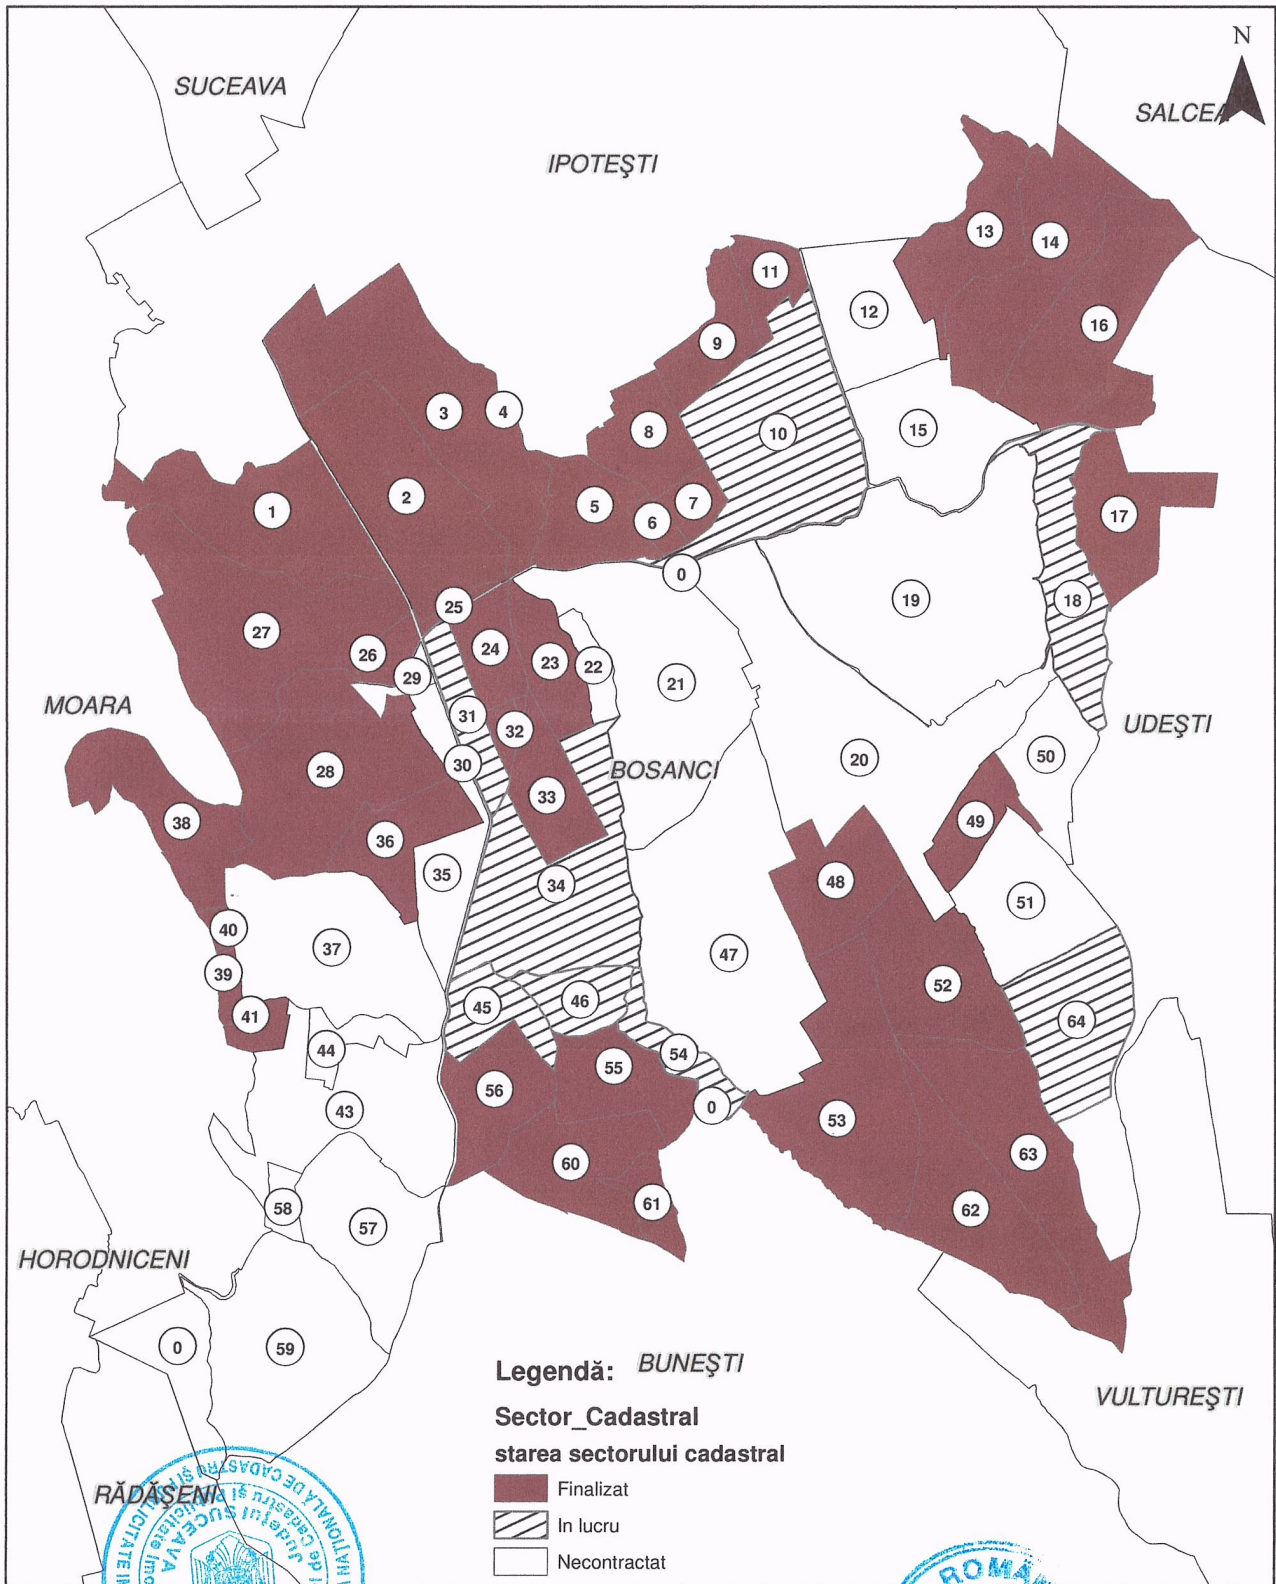

Reprezentarea grafică a sectoarelor cadastrale în care se desfășoară lucrări de înregistrare sistematică  
 Județ SUCEAVA  
 UAT BOSANCI  
 Sectoare: 31, 34, 45, 54, 64

Anexă

Legendă: BUNEȘTI

Sector\_Cadastral  
 starea sectorului cadastral

- Finalizat
- In lucru
- Necontractat

DIRECTOR OCPI SUCEAVA  
 Vasile MOGANU

Reprezentant UAT  
 Primar - MIRON NECULAI